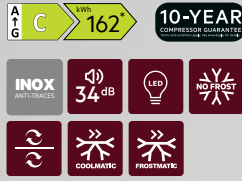

POSE LIBRE

AEG is a trademark of

DE: Alle angegebenen Preise verstehen sich exklusive Lieferkosten.

FR: Tous les prix indiqués s'entendent hors frais de livraison.

RÉFRIGÉRATEURS COMBINÉS

202cm

AEG
EcoLine

Série 7000 GreenZone+
ORC7P361CX