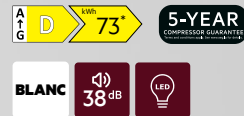

85cm

Série 5000 OptiSpace
RTS814DXAW

Dimensions (HxLxP) en mm :
845x560x575

Contenu net : 134.4 L

429€