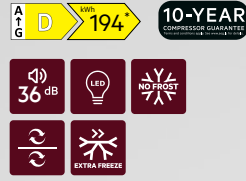

Série 7000 GreenZone+
ORC7P361CX

Dimensions (HxLxP) en mm :
2020x595x639

Contenu net de l'espace
réfrigéré : 260 L
Contenu net de l'espace
congelé : 103 L

NoFrost, TwinTech, GreenZone+,
FrostMatic, CoolMatic, ExtraChill

1249€

Existe
en classe D
ORC7P361DX
1179€

186cm

AEG
EcoLine

Série 6000 TwinTech®
ORC6M301DW

Dimensions (HxLxP) en mm : 1860x595x590

Contenu net de l'espace réfrigéré : 207 L
Contenu net de l'espace congelé : 97 L

NoFrost, TwinTech, Extra Freeze,
MultiFlow

699€

161cm