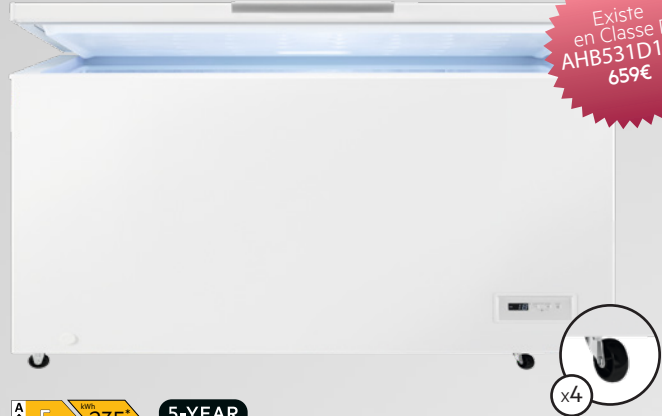

CONGÉLATEURS BAHUT 112cm

AHB531E1LW

Dimensions (HxLxP) en mm : 845x1120x700
Contenu net : 308 L

Eclairage intérieur, 3 paniers, 4 roulettes

609€