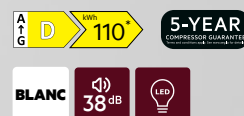

CoolMatic, DynamicAir

949€

85cm

Série 5000 OptiSpace
RTS814DXAW

Dimensions (HxLxP) en mm :
845x560x575

Contenu net : 134.4 L

429€

Série 5000 OptiSpace
RTS811DXAW