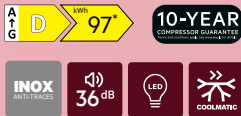

Série 6000 DynamicAir
ORK7M391DX

Dimensions (HxLxP) en mm :
1860x595x650

Contenu net : 389 L

CoolMatic, DynamicAir

949€